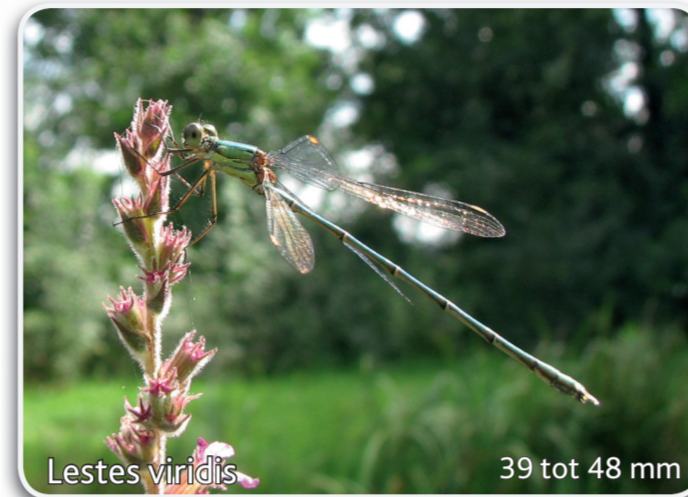

Libellen Waasland-Noord

juffers - zygoptera

Calopteryx splendens 45 tot 48 mm
Weidebeekjuffer

Lestes sponsa 35 tot 39 mm
Gewone pantserjuffer

Lestes viridis 39 tot 48 mm
Houtpantserjuffer

Sympecma fusca 34 tot 39 mm
Bruine winterjuffer ♀

Ischnura elegans 30 tot 34 mm
Lantaarntje

Enallagma cyathigerum 29 tot 36 mm
Watersnuffel

Coenagrion pulchellum 34 tot 38 mm
Variabele waterjuffer

Coenagrion puella 33 tot 35 mm
Azuurwaterjuffer

Coenagrion scitulum 30 tot 33 mm
Gaffelwaterjuffer

Platycnemis pennipes 35 tot 37 mm
Blauwe breedscheenjuffer

Geef je waarnemingen door!

Registreer je op
<http://waarnemingen.be/>
en voer je gegevens in.

Door lid te worden van
Natuurstudie Waasland-Noord
<http://waaslandnoord.waarnemingen.be/>
worden ook jouw gegevens jaarlijks
doorgegeven aan de
Libellenvereniging Vlaanderen vzw