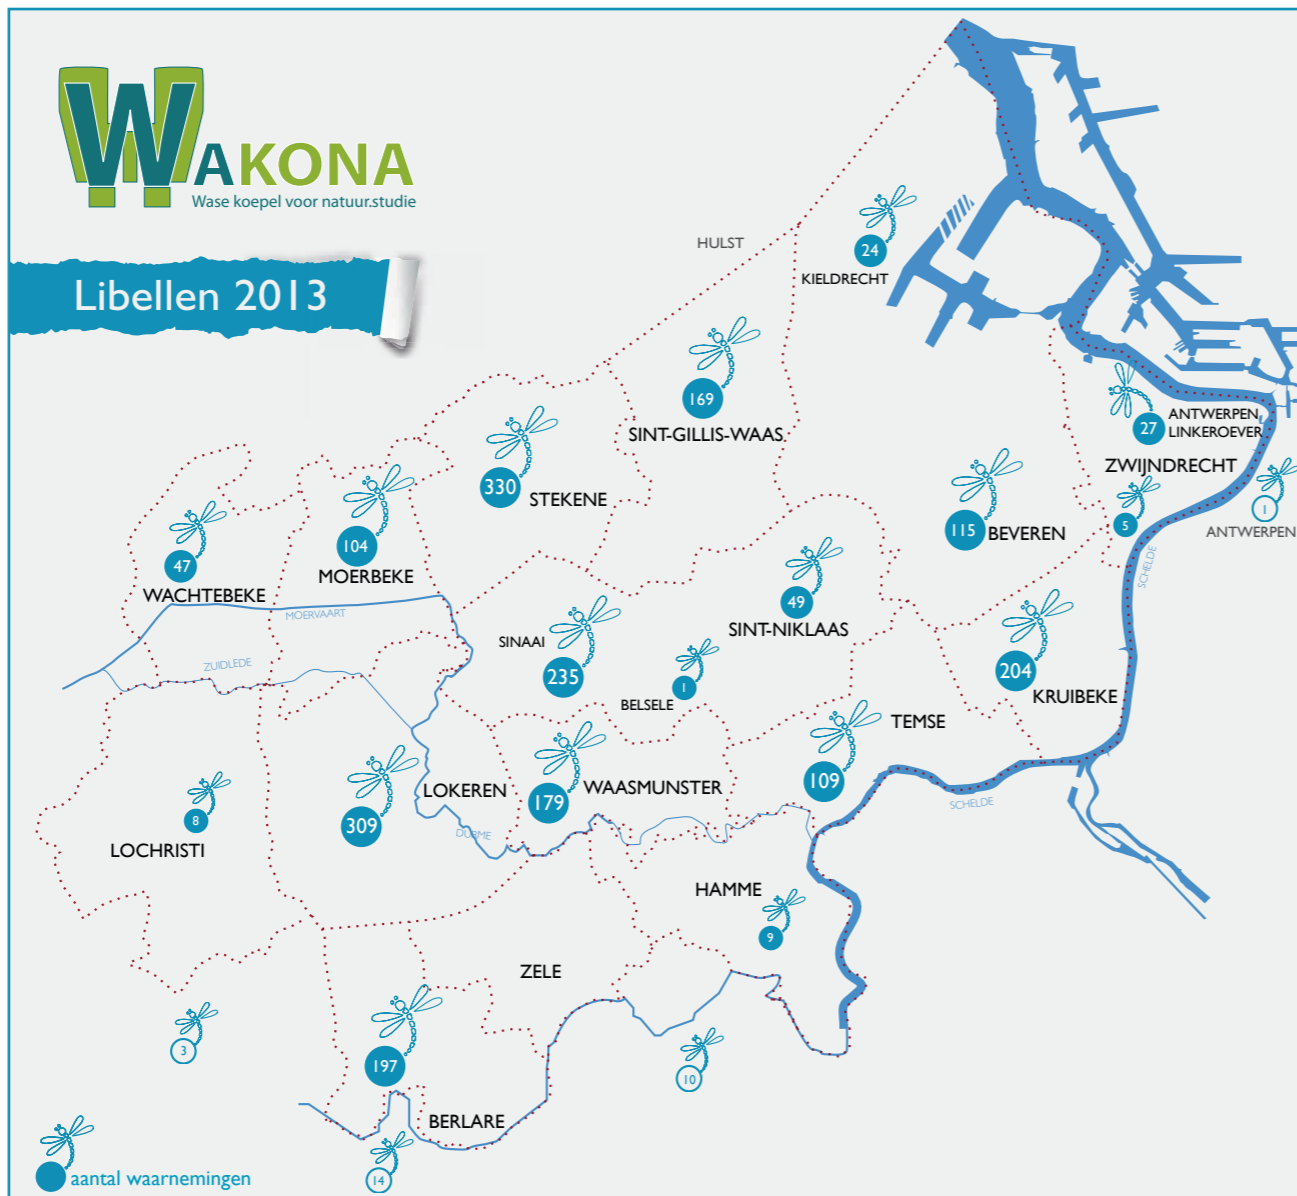

Jaarverslag in één oogopslag

Libellen 2013

In 2013 werden **2149** waarnemingen ingevoerd door **115** waarnemers. **1062** waarnemingen werden door de admins beoordeeld.

De eerste waarneming op **5 maart 2013** - bruine winterjuffer, de laatste waarneming op **10 november 2013** - heidelibel spec..

In totaal **40** verschillende soorten, **19** soorten juffers en **21** soorten 'echte libellen'. **10** hiervan behoren tot de zeldzame soorten, **1** tot de zeer zeldzame.

*libellenwaarneming = waarneming van een soort op een bepaalde plaats door een waarnemer