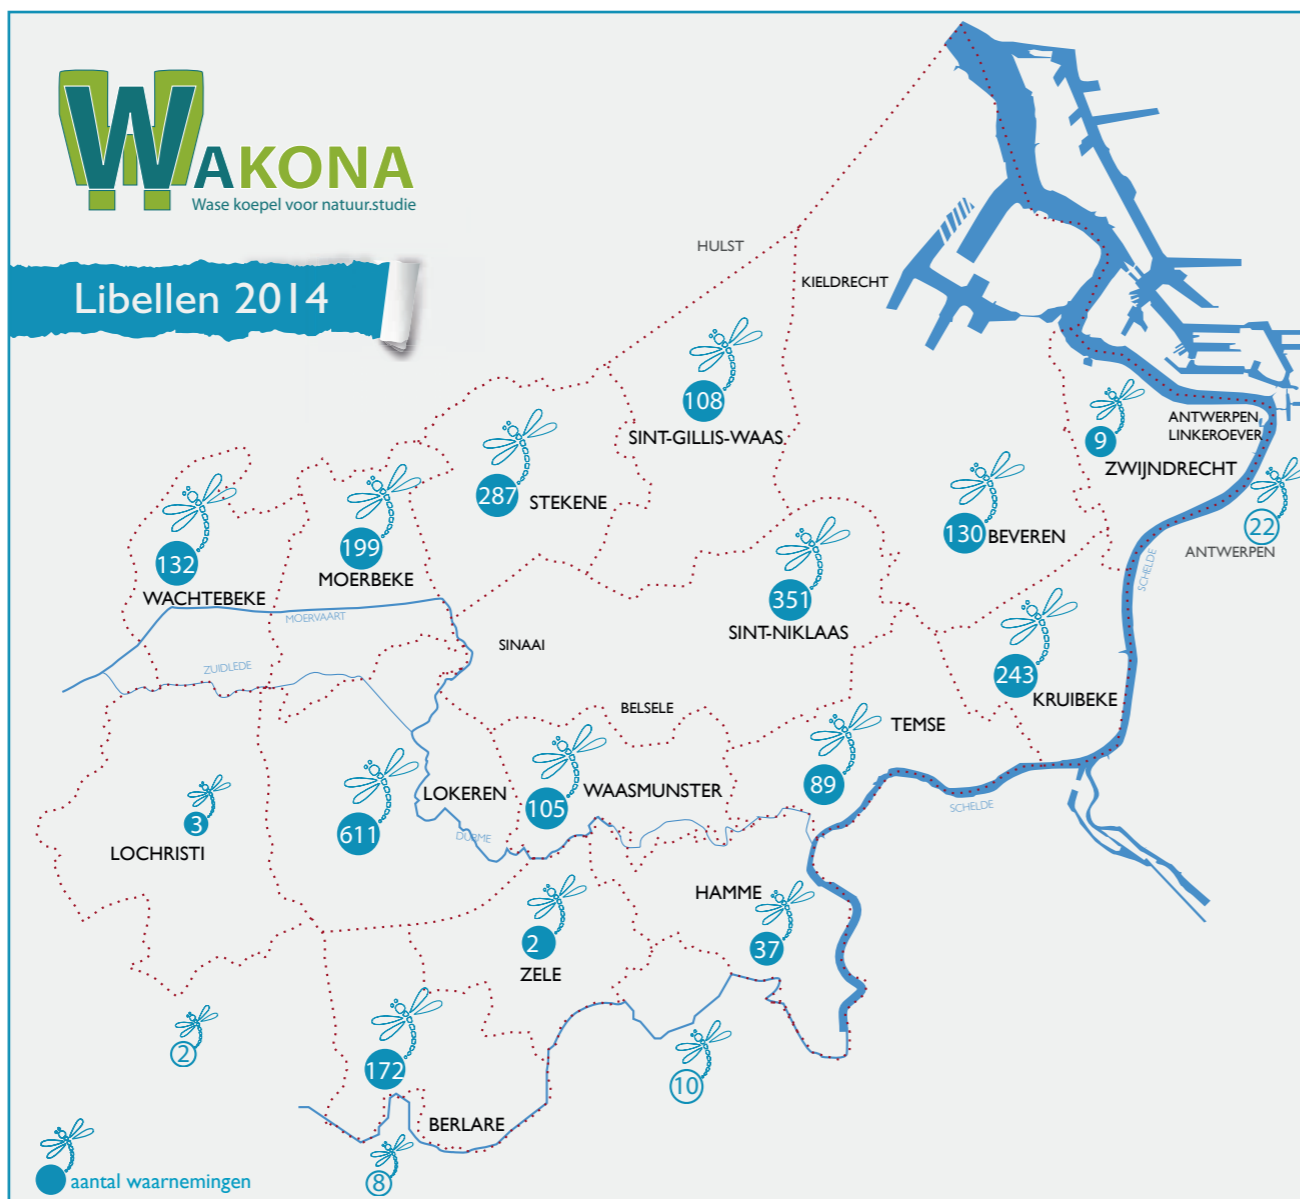

## Libellen 2014

In 2014 werden **2520** waarnemingen ingevoerd door **138** waarnemers. **947** waarnemingen werden door de admins beoordeeld.

De eerste waarneming op **9 maart 2014** - bruine winterjuffer, de laatste waarneming op **24 november 2014** - bruinrode en heidelibel spec..

bloedrode heidelibel

zwarte heidelibel

variabele waterjuffer

zuidelijke glazenmaker © Tom Vermeulen

glassnijder

zwervende pantserjuffer

blauwe breedscheenjuffer

grote keizerlibel