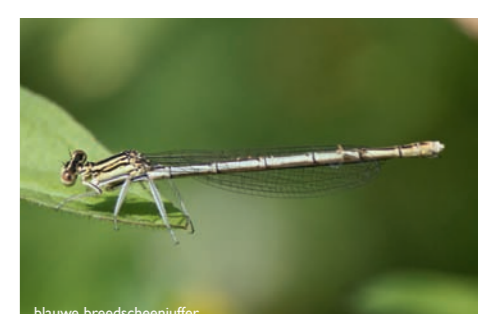

bloedrode heidelibel

zwarte heidelibel

variabele waterjuffer

zuidelijke glazenmaker © Tom Vermeulen

glassnijder

zwervende pantserjuffer

blauwe breedscheenjuffer

grote keizerlibel